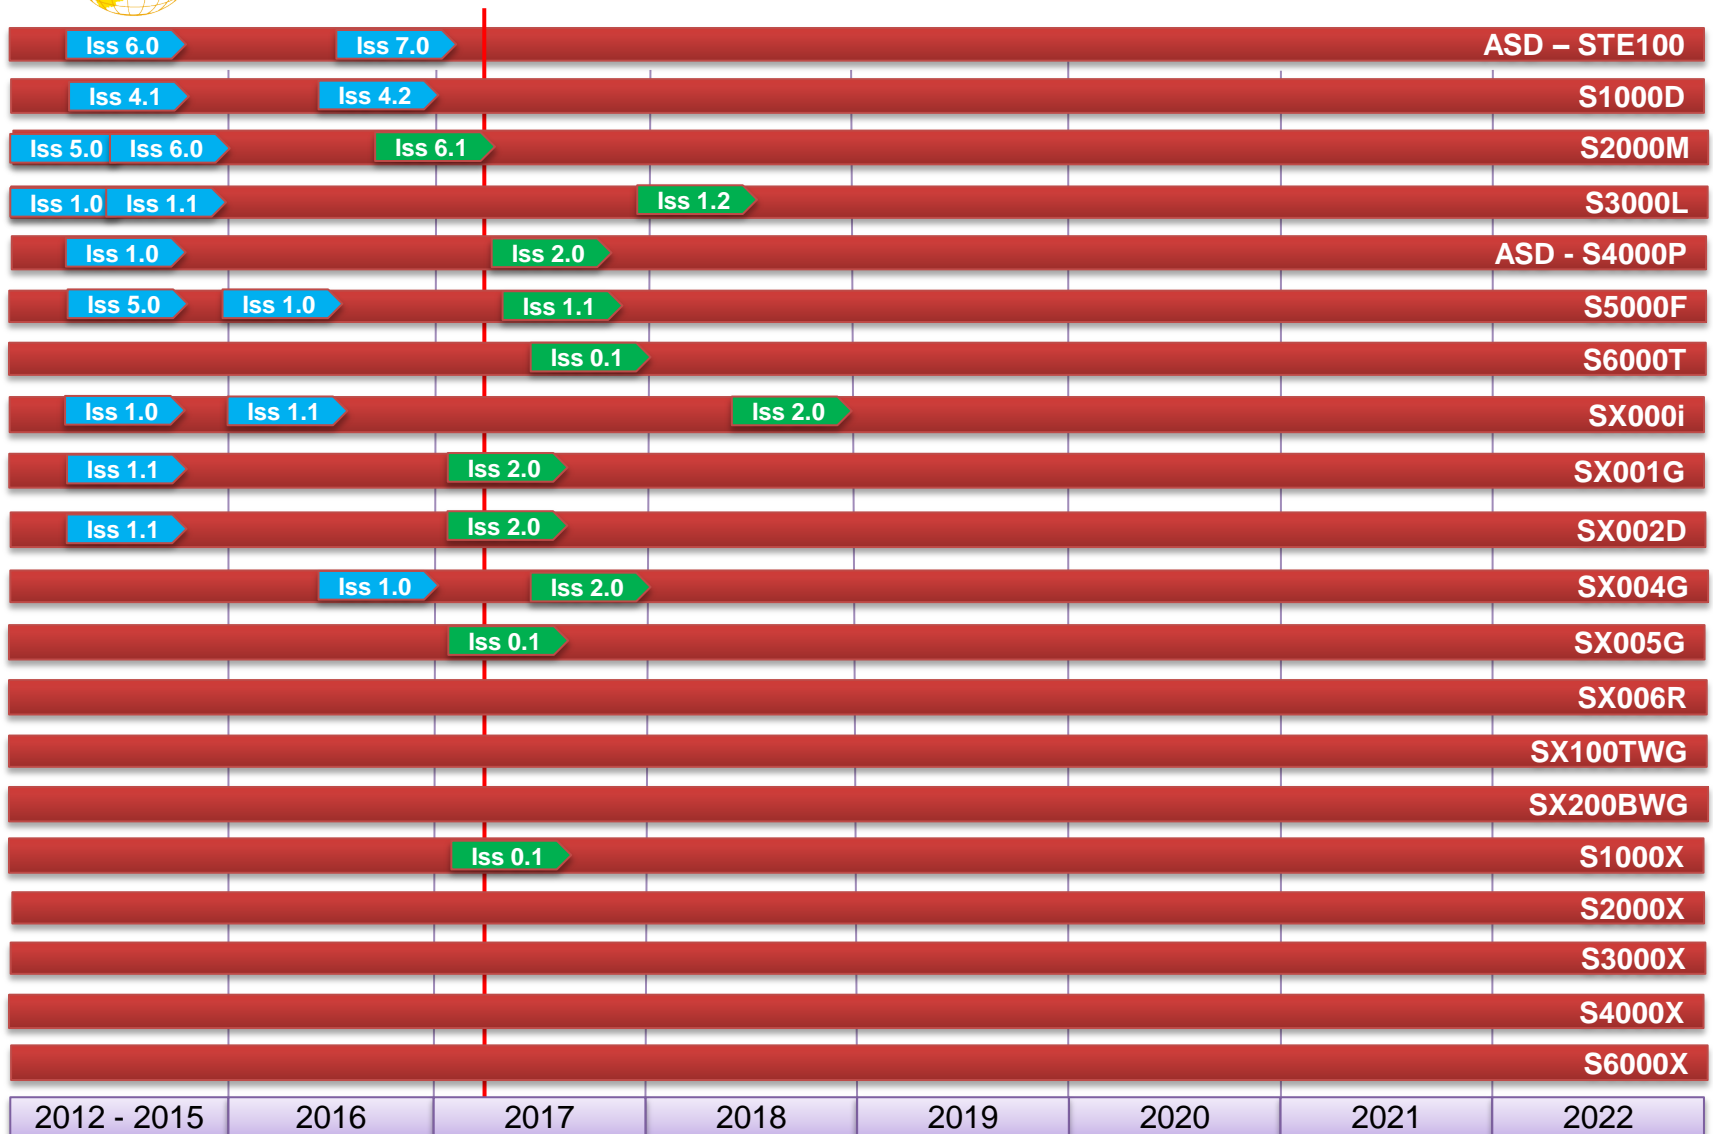

The S-Series ILS specifications - Issue plan

2017- 04-28